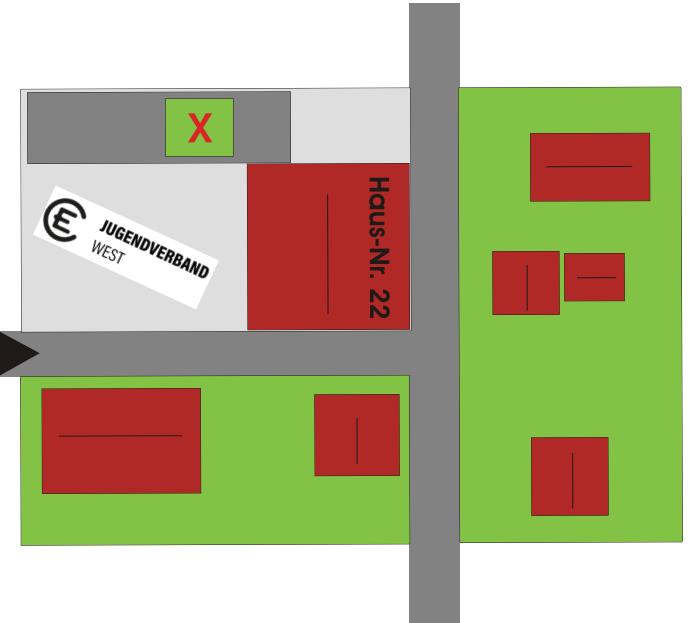

Wegbeschreibung Materialbörse EC-West

Von der A5 die Abfahrt Homberg/Ohm abfahren und auf L3072 fahren.

Auf die B49 fahren und nach Mücke-Flensungen in Richtung Ilsdorf auf L3325 rechts abbiegen.

Noch vor der Ortseinfahrt von Groß-Eichen links abbiegen.

Adresse:
Alsfelder Straße 22, 35325 Groß-Eichen